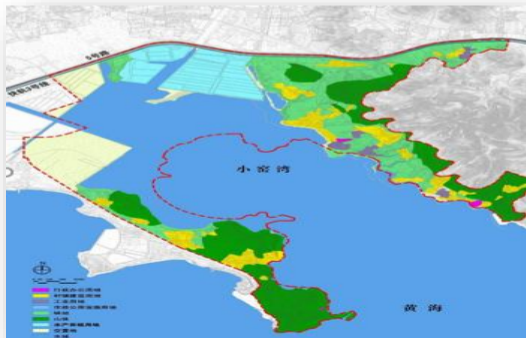

英语词根，意思  
是“向上”

||

VITUP

让生命不断地健康、向上，尊重生  
命、追求完美健康人生的宗旨

多元业务板块

助推集团发展

# 小窑湾国际商务区

借鉴和吸收了**曼哈顿、新宿、中环**等多个国际知名中央商务区基础上，为全面开发建设提供了科学的指导和依据。

规划面积20.6平方公里，总建筑面积**1500万平方米**，居住人口**12万**，就业人口**30万**，属于较大规模的商务区。

划分为**港服配套区、行政办公区、创意创智区、中央商务区、生态居住区、滨海休闲区、中心商业区**7个功能区。

主要形成**商贸金融、商业服务、行政办公、生产服务、文化娱乐、科技会展、体育休闲、生态居住**8大业态。