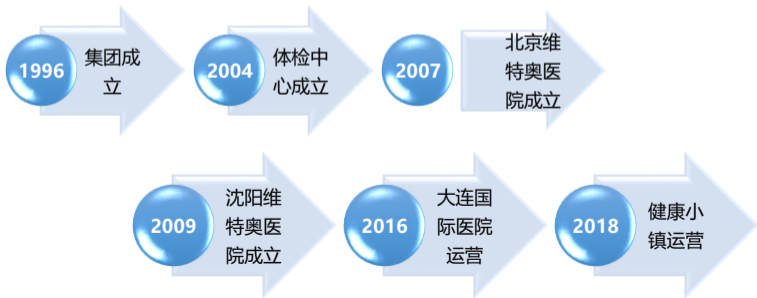

## 健康行业领导者

成立于1996年，集团总部位于大连。作为大健康产业的专业投资商和运营商，维特奥经过近30年发展，已于北京、深圳、上海、杭州等城市广泛布局。业务范围涵盖医、养、居三大板块。

*Service  
all over the  
country*

24年发展

服务遍布全国

品牌使命理念

Vit + Up

拉丁语词根，意  
为是“生命、生  
活”

英语词根，意思  
是“向上”

||

VITUP

让生命不断地健康、向上，尊重生  
命、追求完美健康人生的宗旨

多元业务板块

助推集团发展